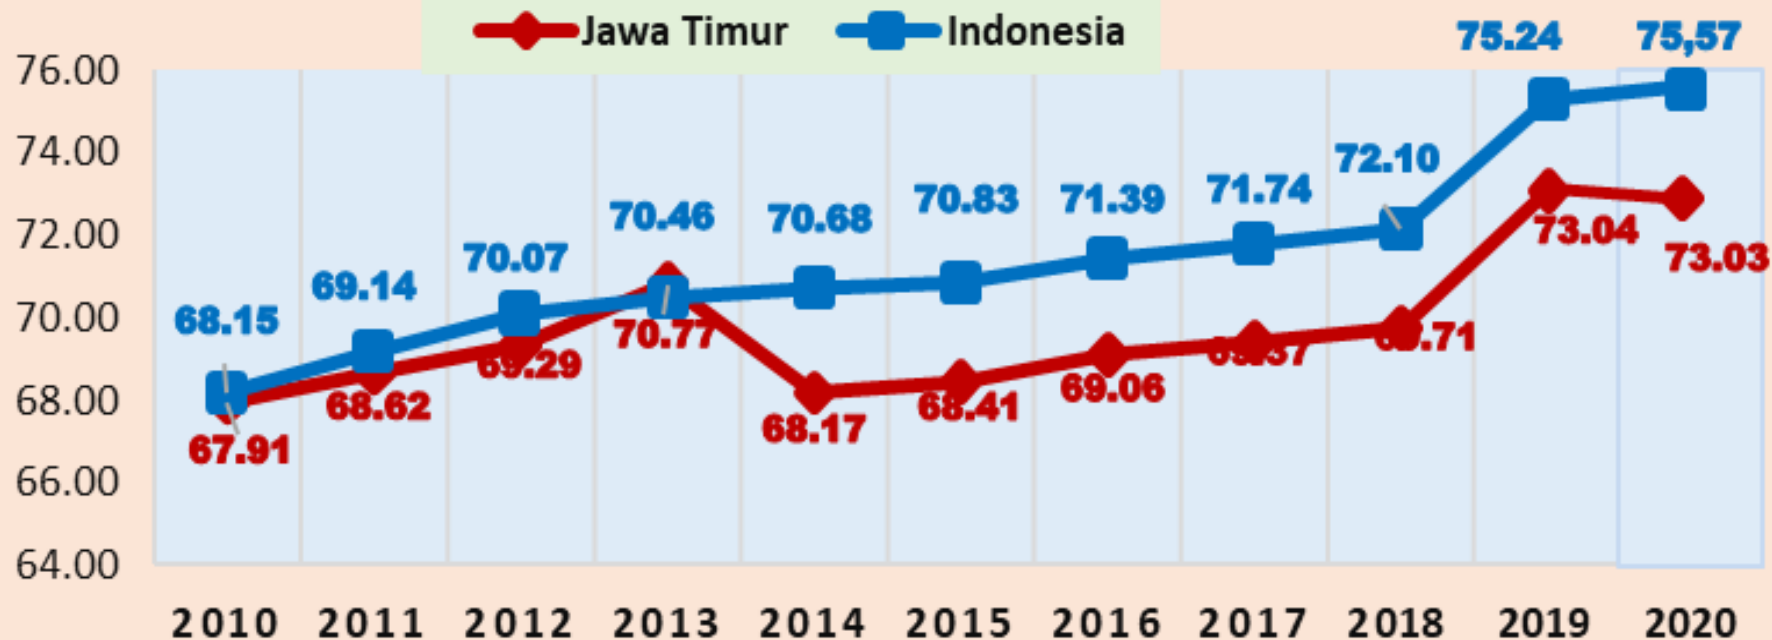

8,33
7,45

Pengeluaran Per Kapita
Disesuaikan (Ribu
Rupiah/Orang/Tahun)

16.828
10.055

Indeks Pembangunan Manusia
TERUS MENINGKAT

**IPM
TERPILAH**

76,32

69,96

**Keteranga
n**

Laki-Laki

Perempuan

PERKEMBANGAN IPG JAWA TIMUR TAHUN 2011 - 2021

10 KABUPATEN/KOTA INDEKS PEMBANGUNAN GENDER (IPG) TERENDAH DI JAWA TIMUR TAHUN 2021

Pencapaian IDG Jawa Timur

IDG JAWA TIMUR TAHUN 2010-2020