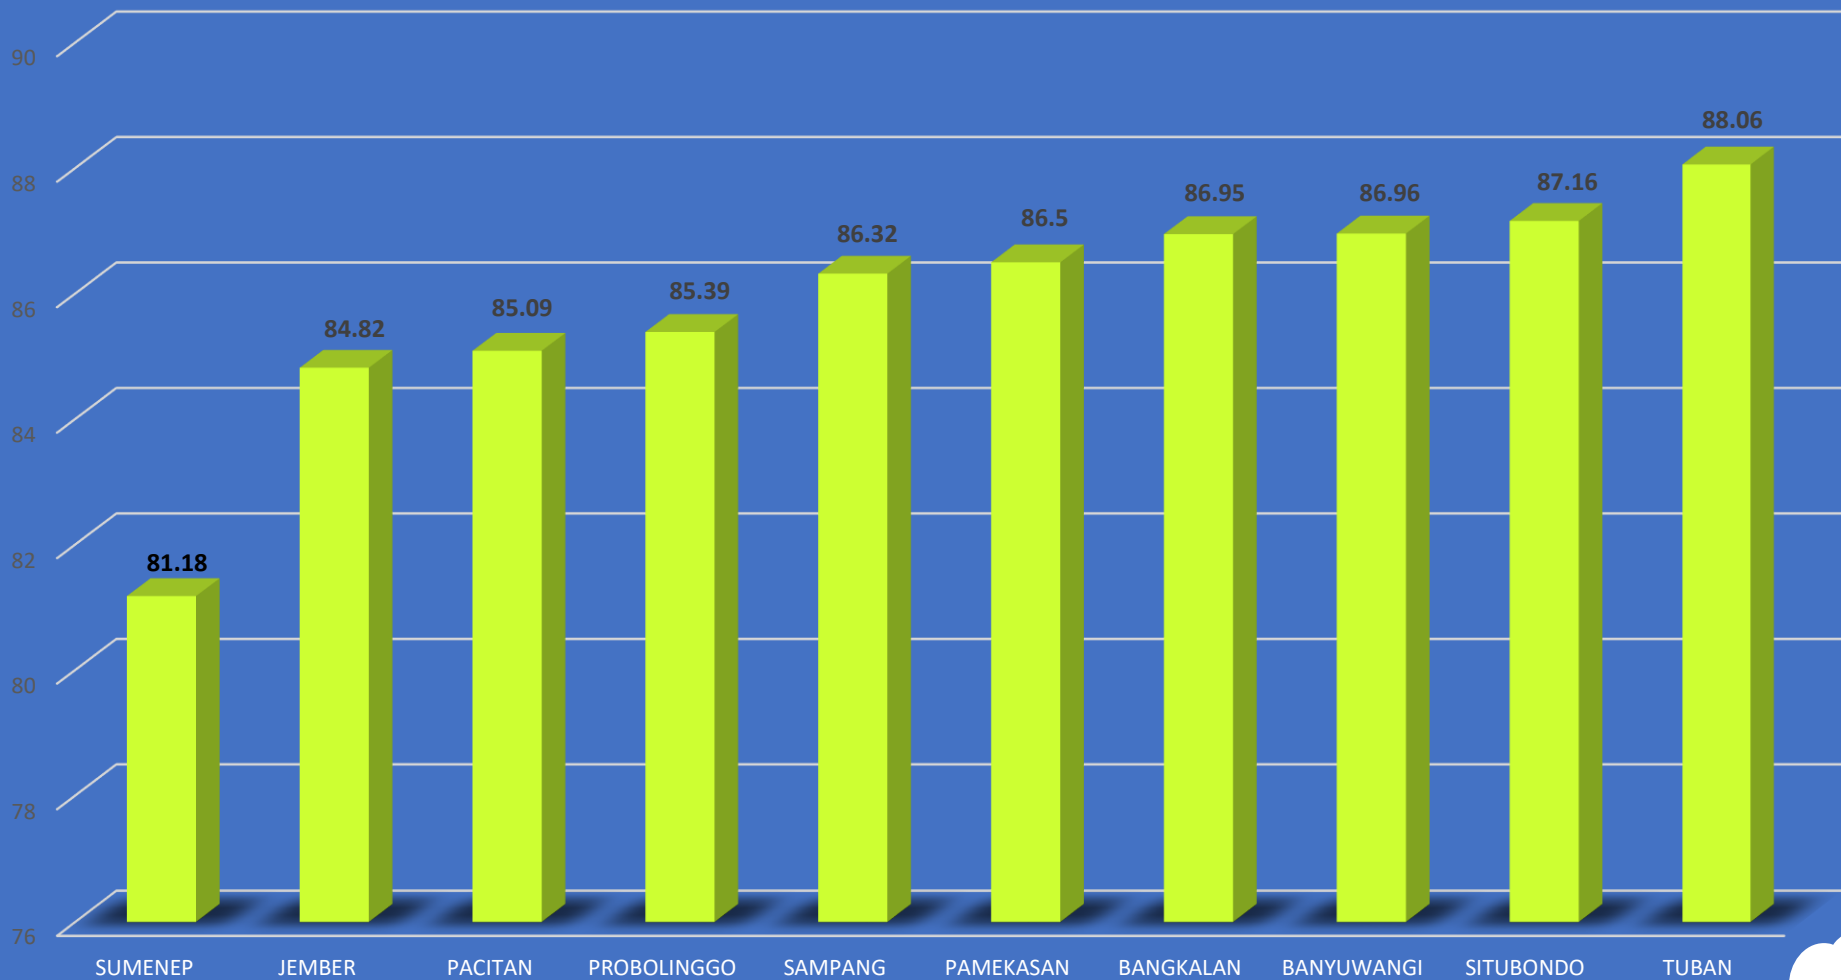

10 KABUPATEN/KOTA INDEKS PEMBANGUNAN GENDER (IPG) TERENDAH DI JAWA TIMUR TAHUN 2021