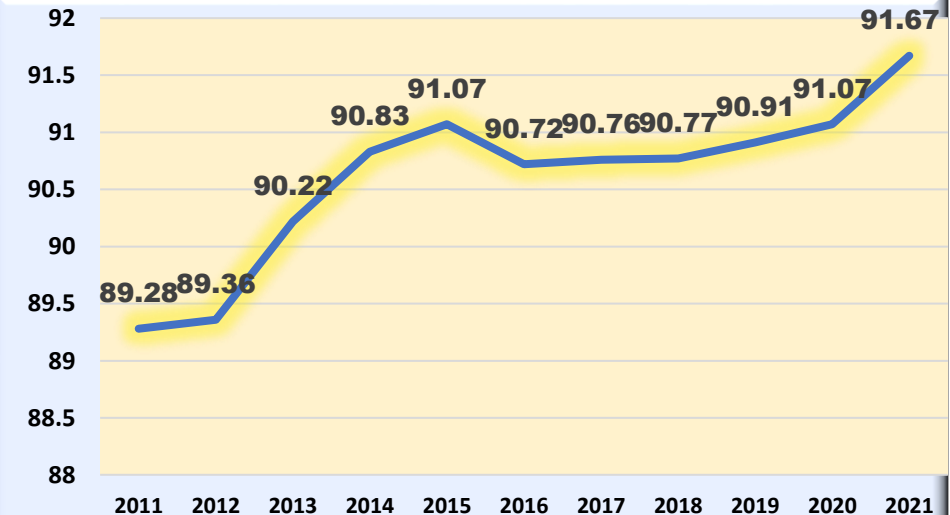

PERKEMBANGAN IPG JAWA TIMUR TAHUN 2011 - 2021